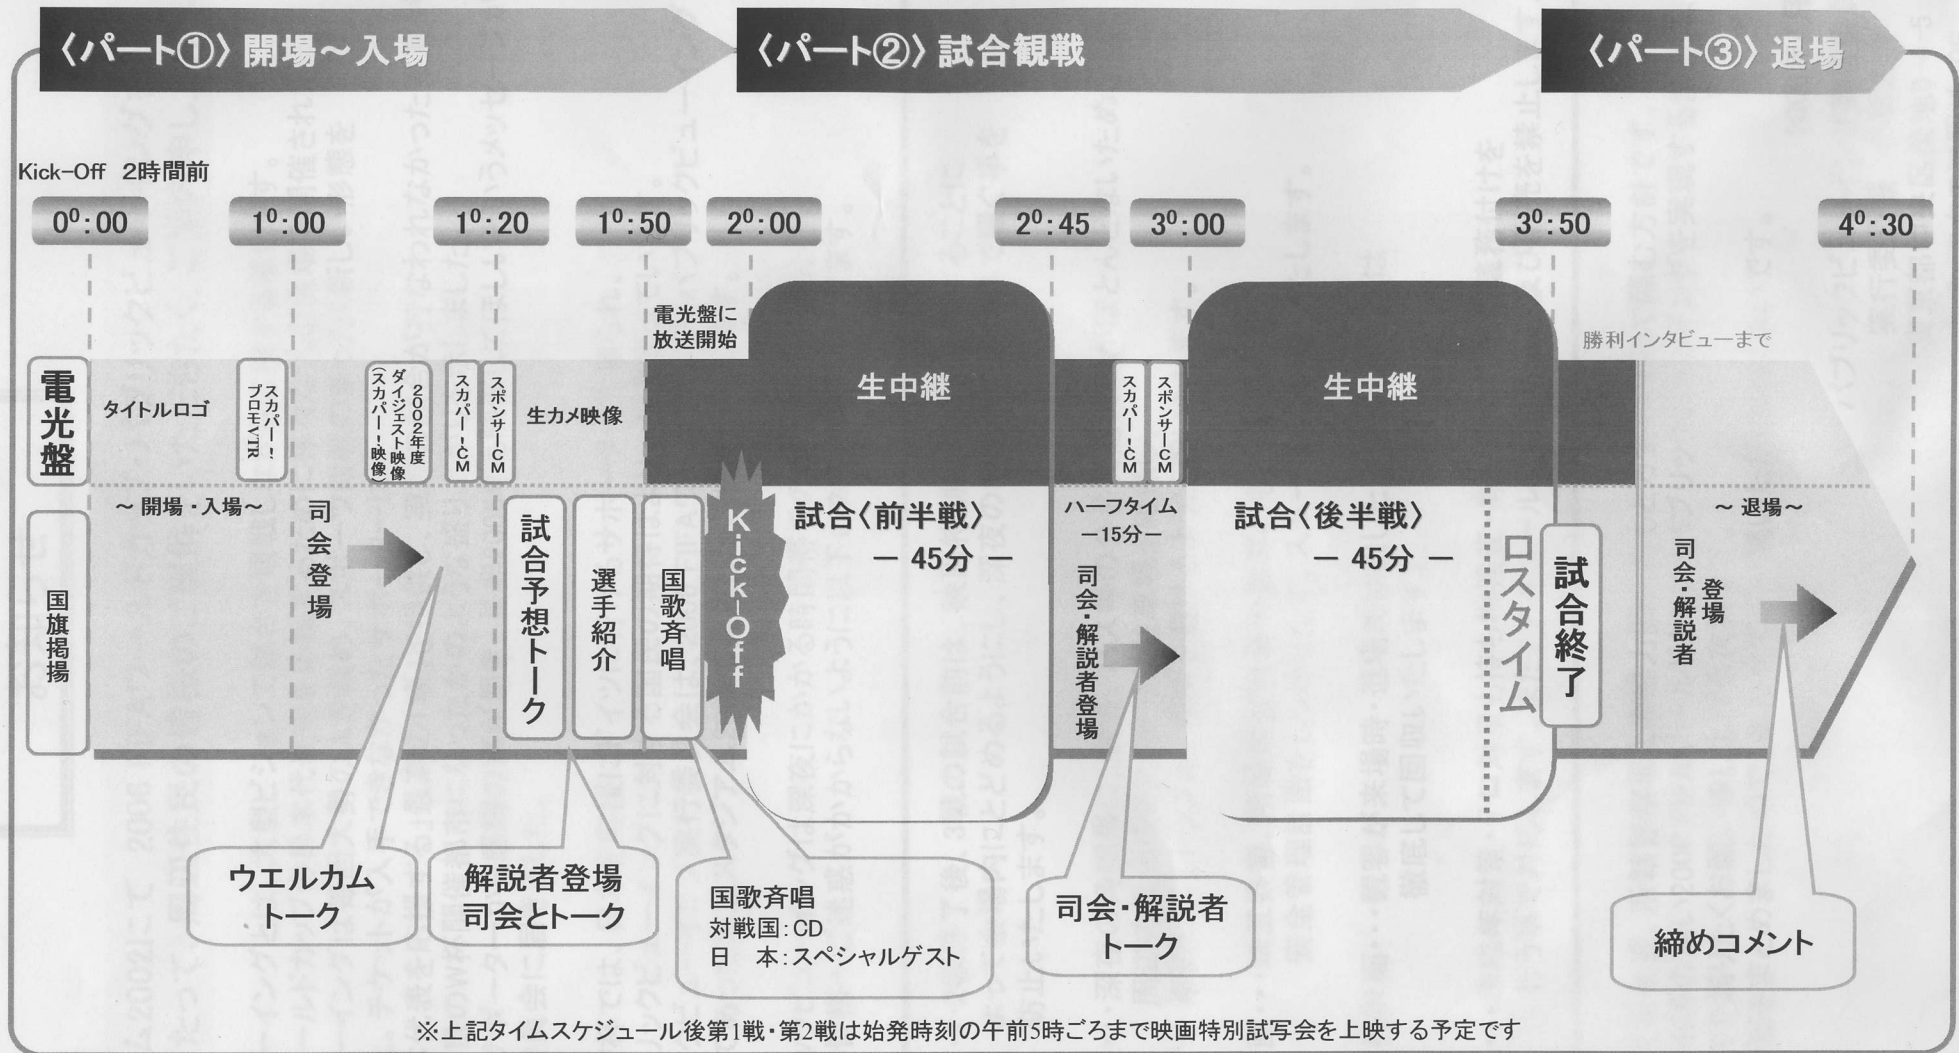

PV開催概要 埼玉スタジアム2002

イベントタイトル : 2006 FIFAワールドカップ™ Public Viewing
powered by SKYPerfectTV! (仮称)

開催日	対戦相手	開場	キックオフ	終了予定
2006年6月12日(月)	対オーストラリア戦	20:00	22:00	5:00
18日(日)	対クロアチア戦	20:00	22:00	5:00
23日(金)	対ブラジル戦	21:00	4:00	6:00

(日本が勝ち進む限り決勝トーナメントも続行いたします)

会場 : 埼玉スタジアム2002

スクリーン : 20m×10m LEDビジョン 2基

観客予定数 : 約20,000人(1試合につき)

入場料 : オール自由席3,000円(税込み)予定

主催協賛 : パブリックビューイング実行委員会

協賛 : SKYPerfectTV!

後援 : オフィシャルパートナー・オフィシャルスポンサーの中から募る予定

映像提供 : 埼玉県などを予定

映像提供 : SKYPerfectTV!

PVイベント構成表 埼玉スタジアム2002

第3戦のブラジル戦・決勝リーグの場合キックオフが4時となりますので、会場時刻を前日22時とし以下のスケジュールを予定します。